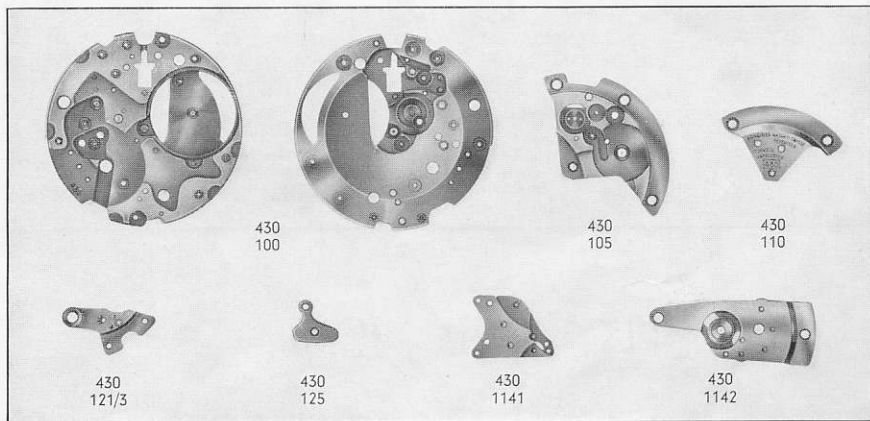

LONGINES

CALIBRE 430

430

11 1/2''' - Ancre - 17 rubis
 Seconde au centre
 Automatique
 Ah 36000

11 1/2''' - Pallet-fork - 17 jewels
 Sweep second
 Automatic
 W.p.h. (vibrations per hour) 36000

11 1/2''' - Ancora - 17 rubies
 Segundero central
 Automático
 Ah (alternaciones horarias) 36000

11 1/2''' - Anker - 17 Rubine
 Zentrumsekunde
 Automatisch
 Ah (Halbschwingungen pro Stunde) 36000

11 1/2''' - Ancora - 17 rubini
 Secondi al centro
 Automatico
 Ah (Alternanze orarie) 36000

6641
 6652

LONGINES

								
340 166	430 166	580016 169/1 169/2	430 180/1	430 195	430 206	430 210	430 220	430 245
								
430 250	430 260	430 275	430 300	430 307/1	430 358	430 364	430 370	
								
430 371	430 395	430 401	430 404	430 963	430 407	430 410	430 415	
								
430 420	430 423	430 424	430 425	430 430	430 435	430 440	430 443	
								
430 445	430 450	430 452	430 454	430 471	430 479	430 498	430 705	
								
430 710	430 714	430 720	430 721	430 728	430 730	430 738	430 771	
								
430 1143	580016 1159	430 1481	430 1482	430 1497	430 1499	430 1515	430 1535/1	
								
580015 1560	430 1561	430 1562	408004 (1651) (1652)	408004 (1666) (1667)	408004 (1670) (1671)	408004 (1672) (1673)	410003 (1674) (1675)	

NO #195 give 180/1.

LONGINES

								
107049 (5105) (5110)	107052 (5121/3)	107051 (5125)	109040 (5166)	108023 (5415)	105034 (5423)	106043 (5425)	107053 (5445)	106043 (5454)
								
105005 (5471)	107053 (5479)	104010 (5738)	107054 (5750)	106041 (51141)	107049 (51142)	107050 (51142)	108024 (51143)	