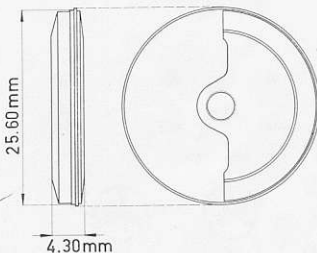

11 1/2''' - Anker - 17 Rubine
Zentrumsekunde
Automatisch
Ah (Halbschwingungen pro Stunde) 36000

11 1/2''' - Ancora - 17 rubini
Secondi al centro
Automatico
Ah (Alternanze orarie) 36000

6641
6652